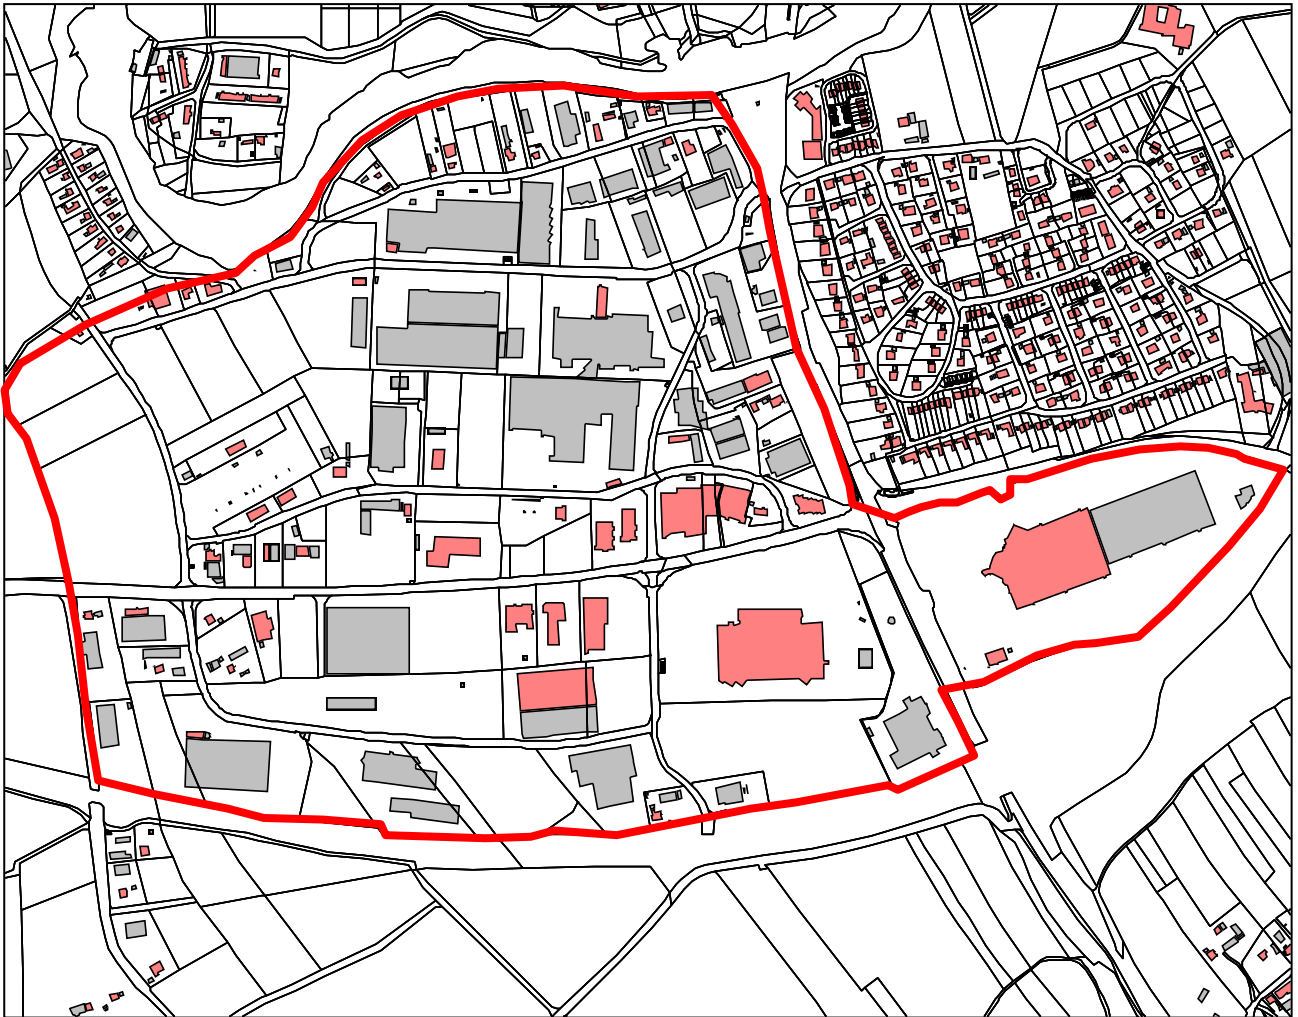

Gewerbepark Bestand

Die freien Grundstücke im Gewerbepark befinden sich in Privatbesitz.

Ansprechpartner: Stadt Pfarrkirchen
Stefan Lang, Tel. 08561 306-50
stefan.lang@pfarrkirchen.de

Silvia Knödseder, Tel. 08561 306-41
silvia.knoedseder@pfarrkirchen.de