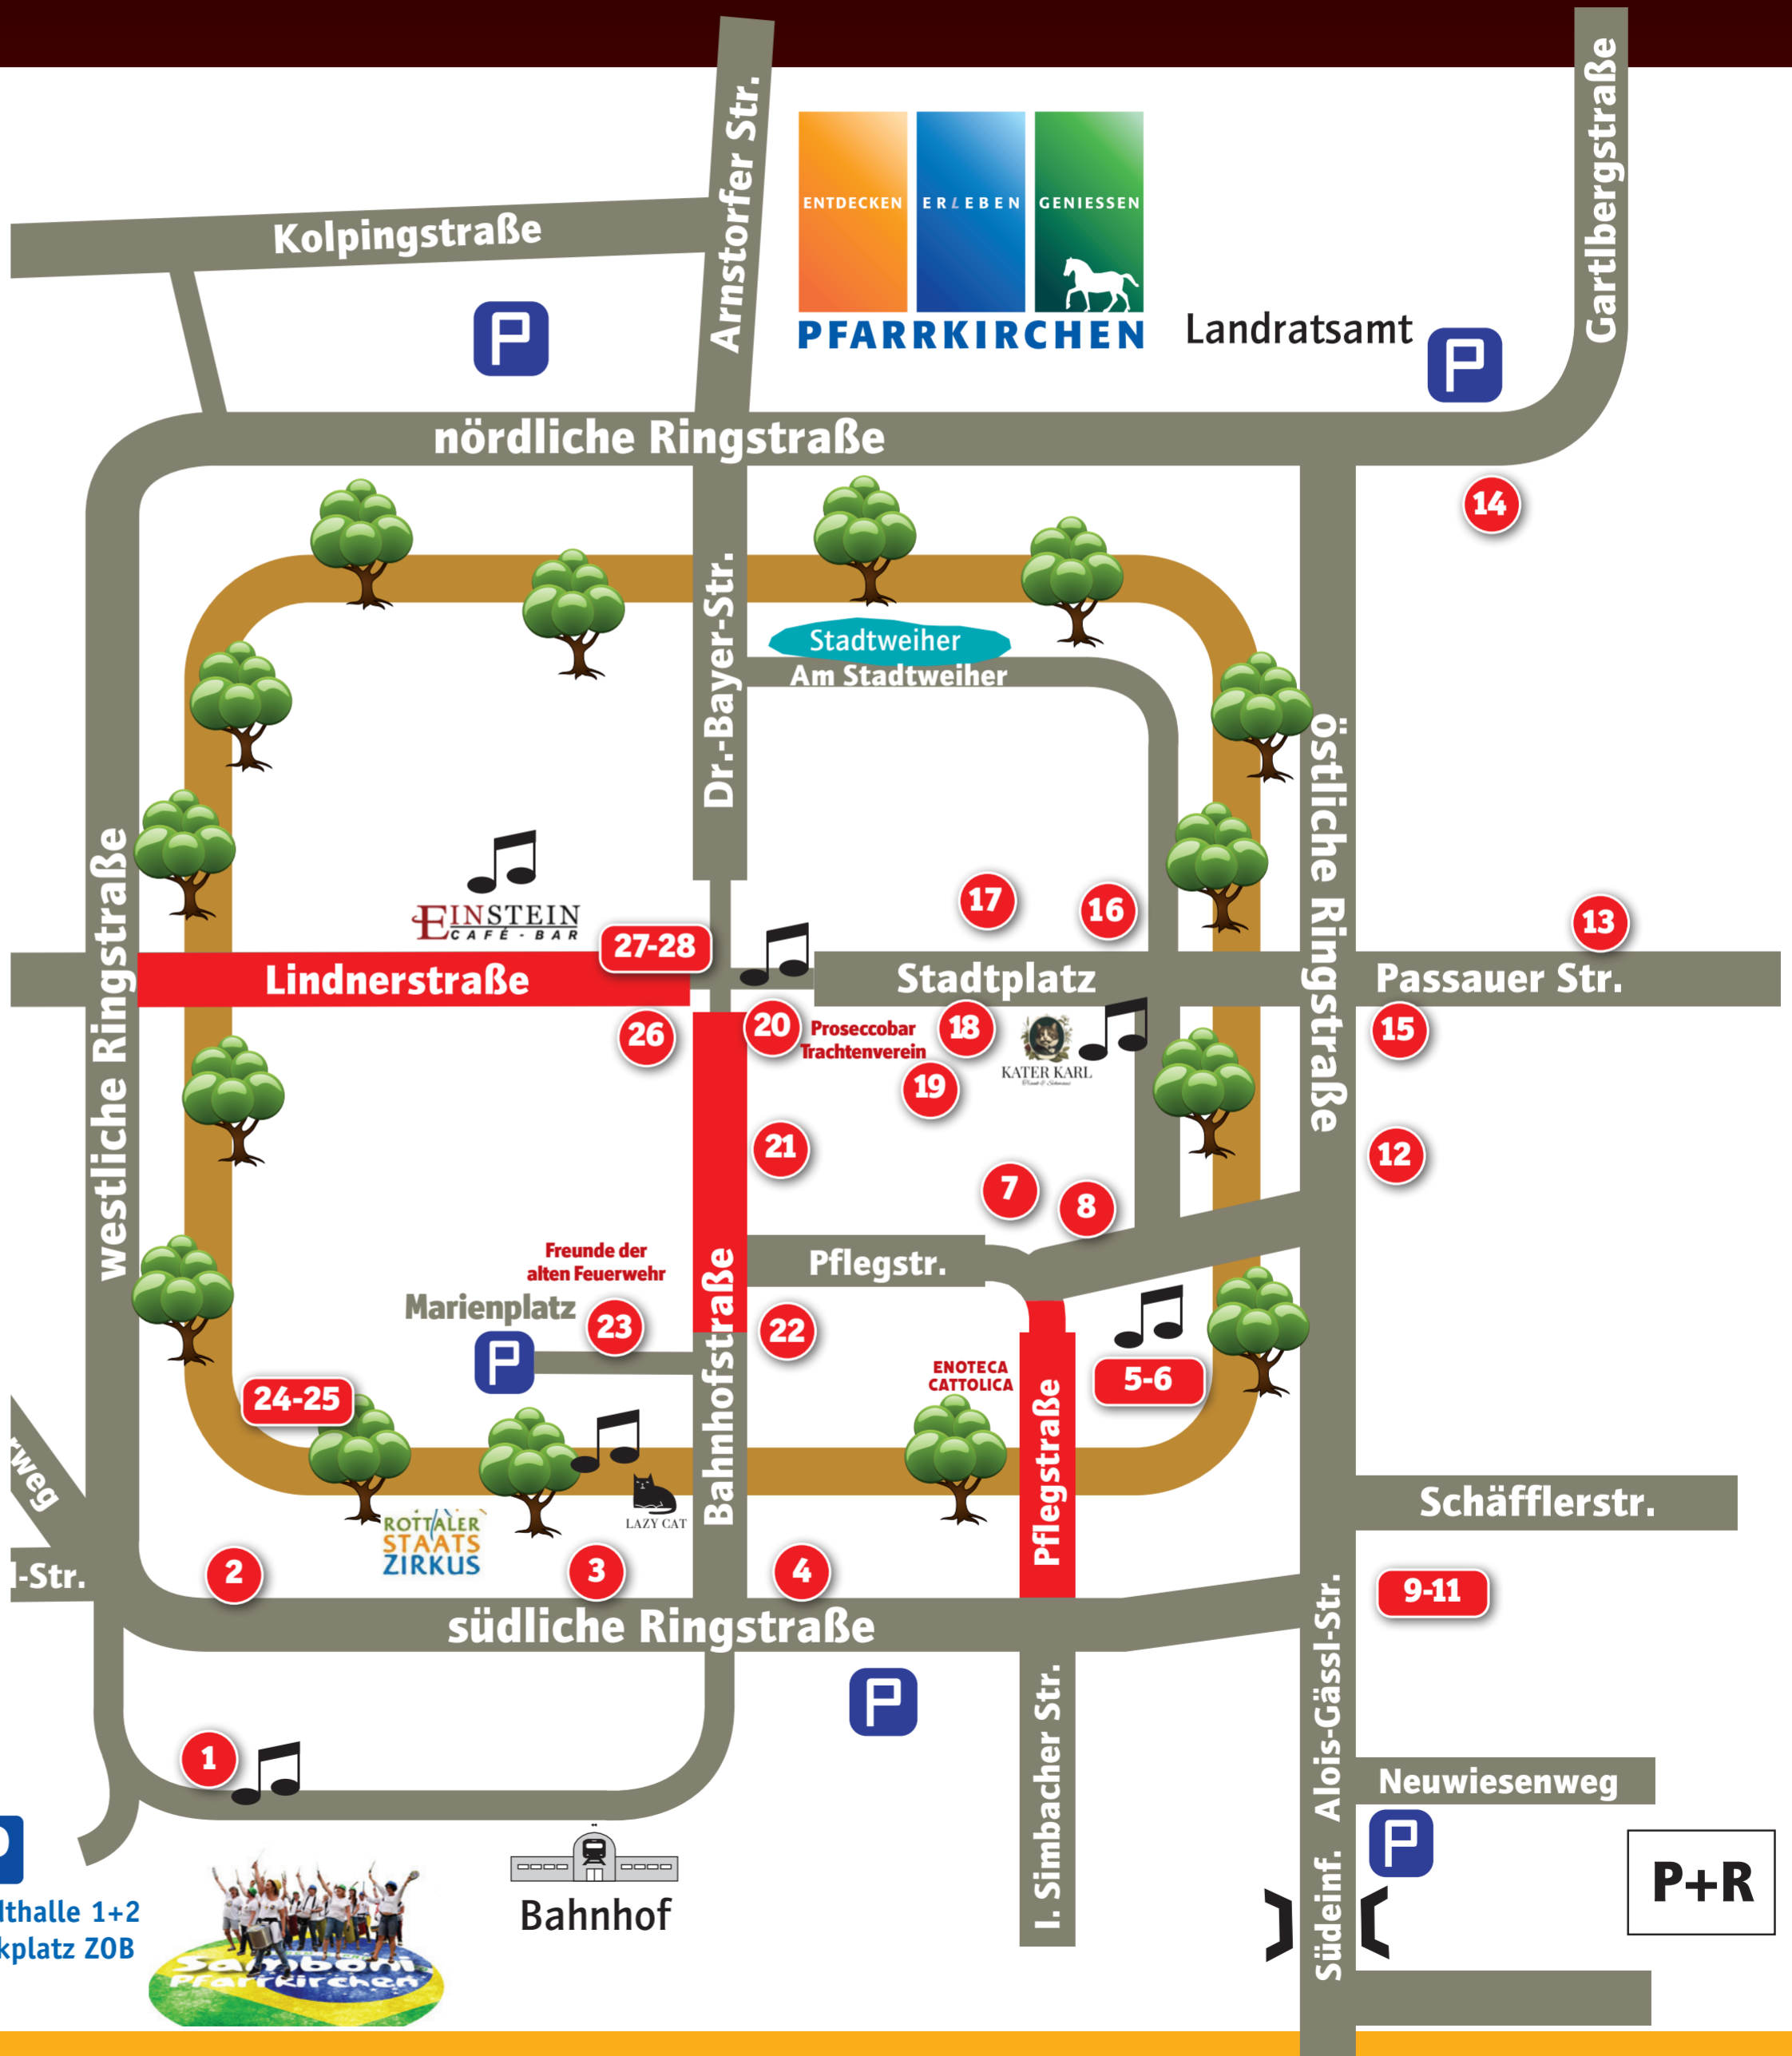

PFARRKIRCHENER
KUNST- UND
MUSEUMS
NACHT

STAUNEN VERWEILEN ZUHÖREN FINDEN

ab 18:00 | Stadtplatz

Jugendorchester der Trachtenblaskapelle 18:45 Uhr
Sinfonisches Orchester der Trachtenblaskapelle 19:30 | 21:00 | 21:45 Uhr
Proseccobar des Trachtenvereins

ab 17:00 | Spitalplatz

17:00 Uhr
Frank und seine Freunde

19:00 | 21:00 Uhr
Gospelchor Pfarrkirchen

19:30 | 22:00 | 23:00 Uhr
The Four

ab 19:30 | Lindnerstraße 2-4 · Café Einstein

20:15 | 22:30 | 23:30 Uhr
Hör nix

ab 22:00 | Südwestliche Ringallee

ROTTALER STAATS ZIRKUS
Poetische Feuershow

ab 18:00 | Altes Rathaus/Arkaden

Spice mix
Klavierspiel von und für Jedermann

ab 19:00 | Bahnhofstr. 16c bei LazyCat

BETTER TOGETHER

ab 18:00 | Stadtplatz 24 bei Kater Karl

duophon

ab 19:30 | Lindnerstraße 2-4 · Café Einstein

BEL CANTO

ab 22:30 | Stadtplatz

Koa PANik Band 2.0