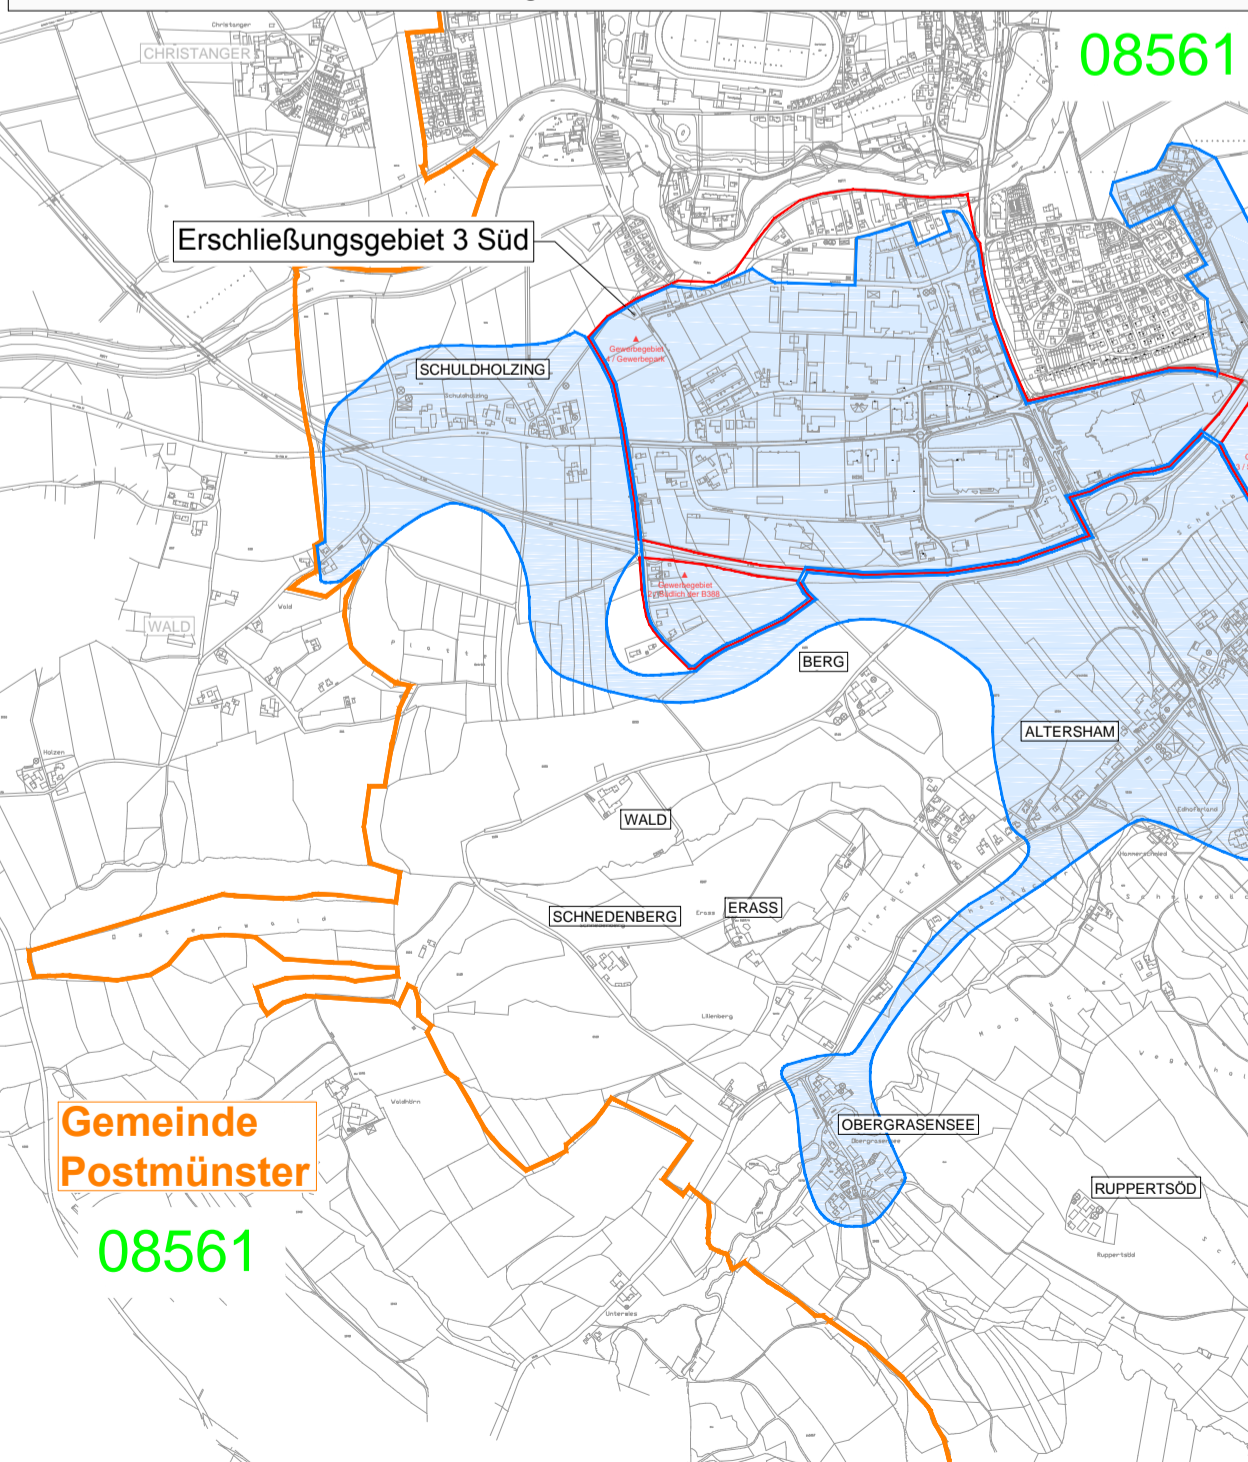

Erschließungsgebiet	Eingegangene Ausbauerklärungen von Netzbetreibern auf Onlineabfrage	Eingegangene Ausbauerklärungen von Netzbetreibern auf individuelle Abfrage
„Erschließungsgebiet 1 Nord“	keine	keine
„Erschließungsgebiet 2 Süd“	keine	keine
„Erschließungsgebiet 3 Süd“	keine	keine

Ist-Versorgung Erschließungsgebiet/e	nicht verfügbar	teils verfügbar	verfügbar
Grundversorgung von mind. 2 Mbit/s im Download, kabelgebunden		X	
Grundversorgung von mind. 2 Mbit/s im Download, drahtlos		X	
Versorgung von mind. 25 Mbit/s im Download und mind. 2 Mbit/s im Upload	X		

Quelle: Breitbandatlas des Bundes (www.zukunft-breitband.de)  
Abfragedatum: 23.01.2014

Geobasisdaten © Bayerische Vermessungsverwaltung 2013

- Vorwahlgrenzen
- Gemeindegrenzen

QR-Code zu unserer Webseite: