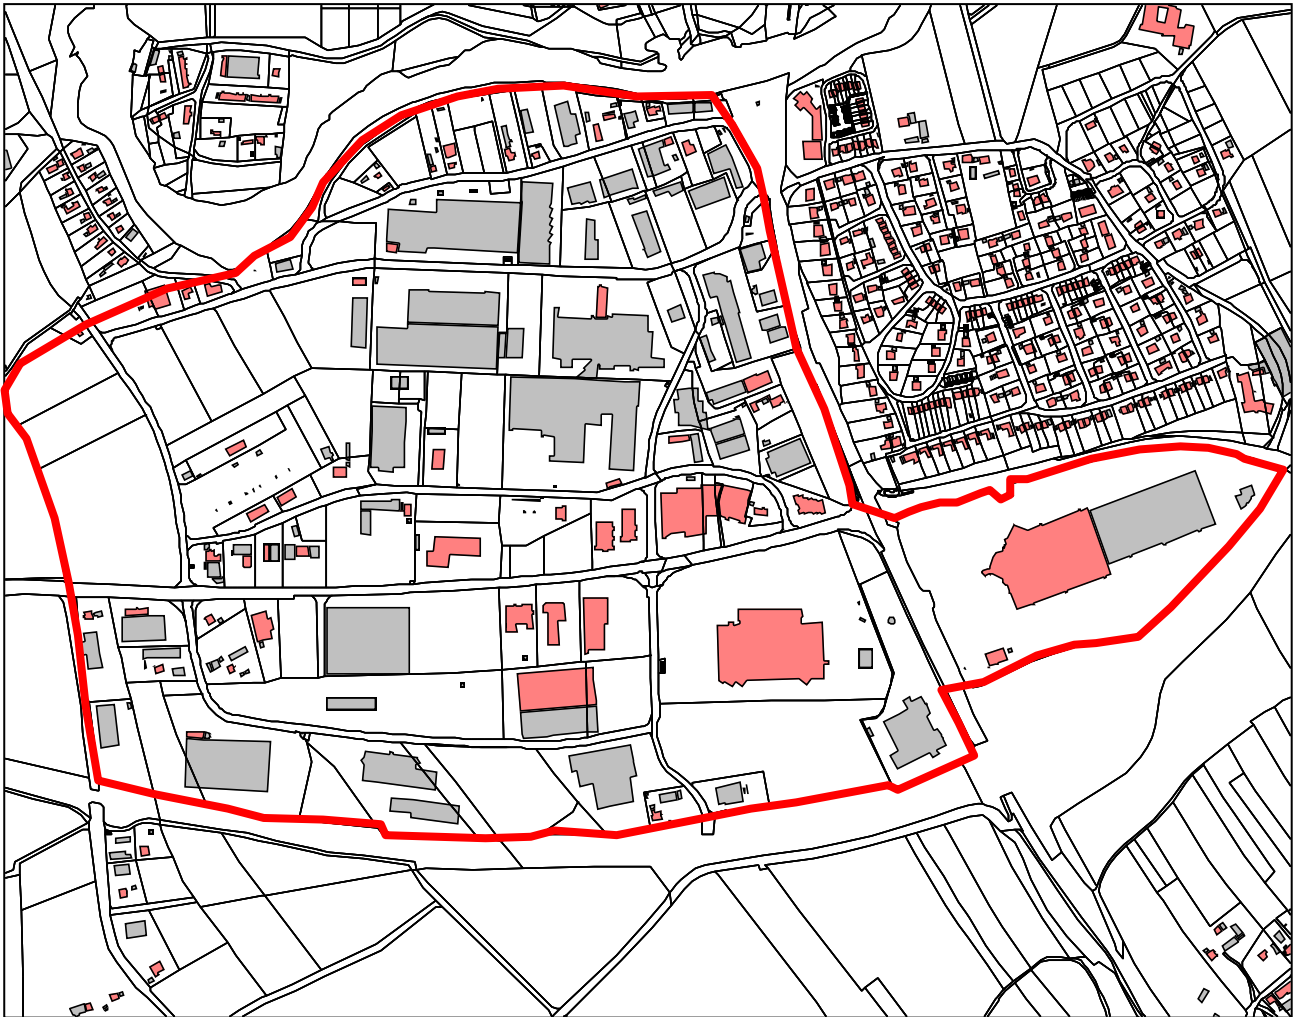

Gewerbepark Bestand

Die freien Grundstücke im Gewerbepark befinden sich in Privatbesitz.

Ansprechpartner:

Stadt Pfarrkirchen
Lorenz Schmidmaier
Tel.: 08561/306-41
lorenz.schmidmaier@pfarrkirchen.de